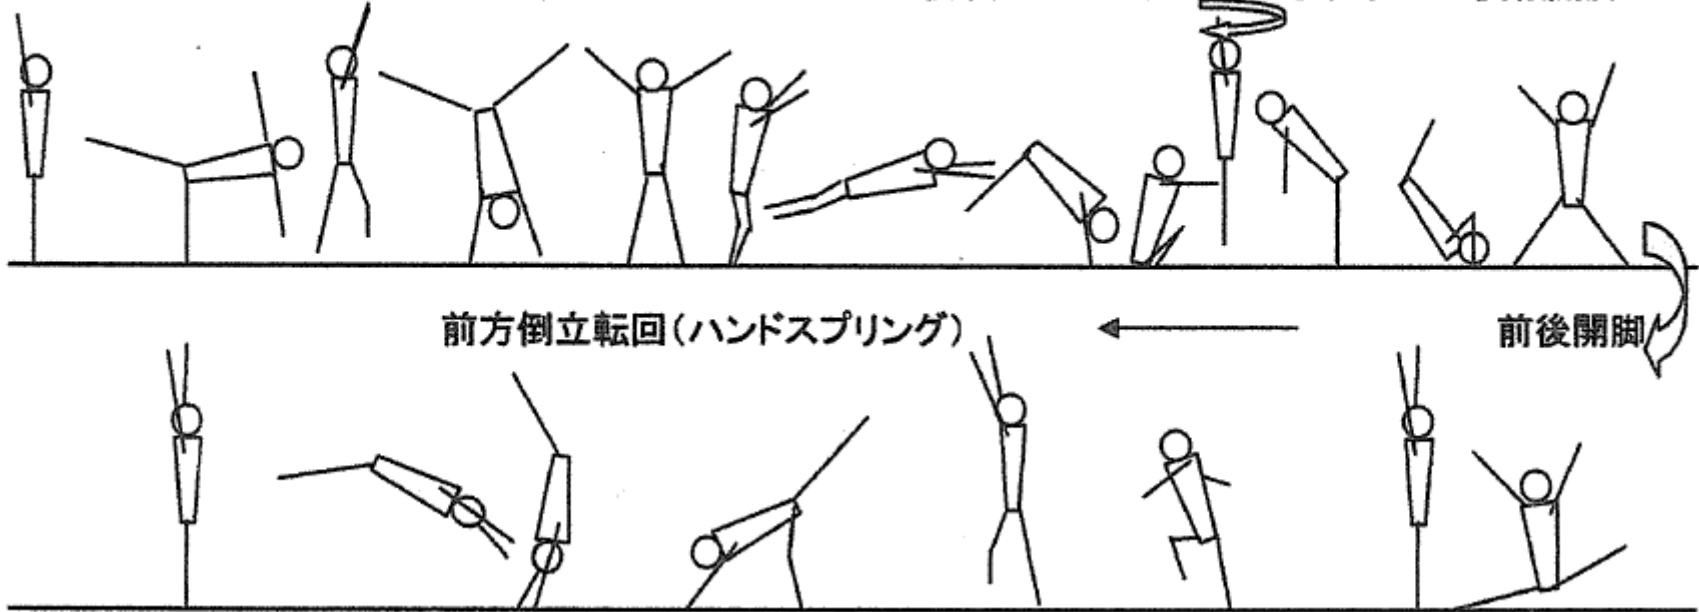

第1回 育成競技大会 & 東西体操交流会

《規定演技》

《マット》

側方バランス → 側方倒立回転 → 跳び込み前転 → ジャンプ1/2ひねり → 後転開脚

《跳び箱》 一回目 開脚跳び 二回目 自由演技(開脚跳び・閉脚跳び・転回跳びなど)